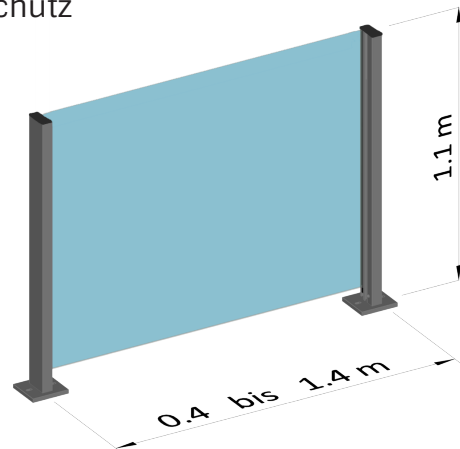

Das innovative Windschutzgeländer

Die wundervolle Aussicht geniessen und bei Bedarf gegen Wind und Wetter geschützt sein...

...ist ab sofort möglich, dank der intelligenten Kombination von Geländer und Windschutz.

Mit einer einfachen manuellen Betätigung kann das SlideGlass® Windschutzgeländer 20 in einen Windschutz umgewandelt werden. Und genau so einfach wird der Windschutz wiederum zu einem Geländer. Dabei werden Sie durch ein speziell entwickeltes Gasdruckfedersystem unterstützt. Natürlich ohne Strom, ganz einfach von Hand bedienbar.

Werten Sie Ihren Balkon, Sitzplatz oder Ihre Terrasse auf und geniessen Sie Ihre wertvolle Zeit draussen.

SlideGlass® Geländer 20