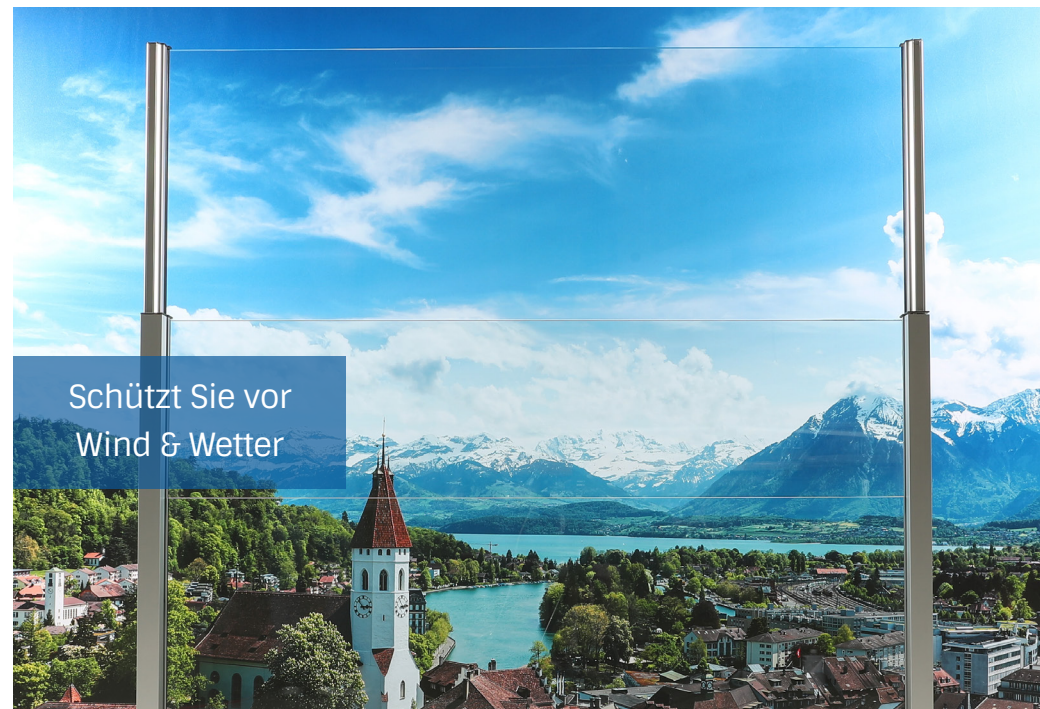

Kreative Metallgestaltung Christen GmbH
Aawasserstrasse 13
6383 Dallenwil

041 629 01 50
info@kreamet.ch
www.kreamet.ch

SLIDE
GLASS[®]

#slideglass 

www.slideglass.ch

Das innovative Windschutzgeländer

Die wundervolle Aussicht geniessen und bei Bedarf gegen Wind und Wetter geschützt sein...

...ist ab sofort möglich, dank der intelligenten Kombination von Geländer und Windschutz.

Mit einer einfachen manuellen Betätigung kann das SlideGlass® Windschutzgeländer 20 in einen Windschutz umgewandelt werden. Und genau so einfach wird der Windschutz wiederum zu einem Geländer. Dabei werden Sie durch ein speziell entwickeltes Gasdruckfedersystem unterstützt. Natürlich ohne Strom, ganz einfach von Hand bedienbar.