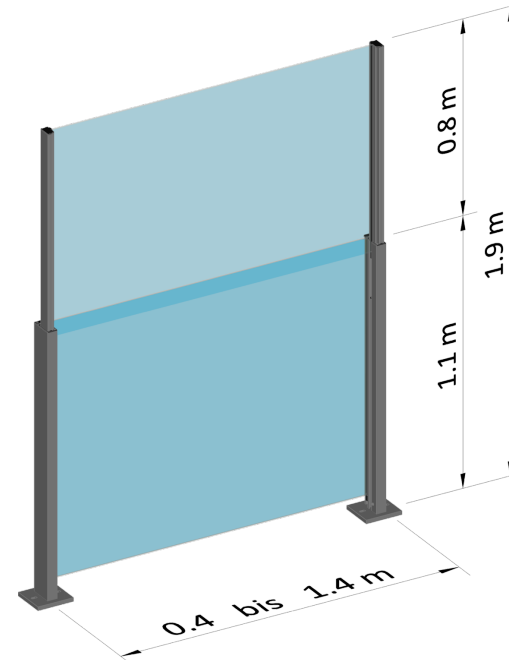

SlideGlass® Windschutzgeländer 20

Ihre Vorteile

- ✓ Geländer dient als Absturzsicherung gemäss SIA 358
- ✓ statisch geprüft inkl. Nachweis
- ✓ bis zu Windklasse 6
- ✓ Fussplatten & Pfosten aus Aluminium (korrosionsbeständig)
- ✓ einfache manuelle Bedienung
- ✓ filigranes Design
- ✓ Farbe nach Wahl
- ✓ als Sichtschutz einsetzbar
- ✓ häufig baubewilligungsfrei
- ✓ entwickelt und hergestellt in der Schweiz